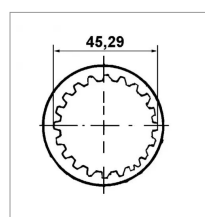

**Machoire extremite 13/4 20c 30,2x92  
verrou a poussoir comer**

Référence : P2B22411265

Caractéristiques	
Référence OEM	141.026.008
Croisillon (mm)	30.2x91.5 mm
Série	6
Longueur L (mm)	124 mm
Brochage	1"3/4 20C
Type de verrouillage	Rapide à poussoir
Types de produits	MACHOIRE EXTREMITÉ
Quantité dans conditionnement de vente	1