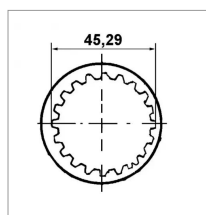

Machoire extreme 13/4 20c 32x76 verrou a poussoir

Référence : P2B22411526

Caractéristiques	
Référence OEM	MA1910
Croisillon (mm)	32x76 mm
Série	O5 E5
Longueur L (mm)	116 mm
Brochage	1"3/4 20C
Type de verrouillage	Rapide à poussoir
Types de produits	MACHOIRE EXTREMITE
Quantité dans conditionnement de vente	1