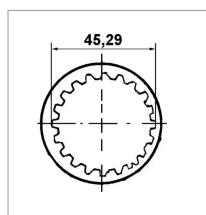

## Machoire extremite 13/4 20c 32x76 verrou a poussoir

Référence : P2B22411526

Caractéristiques	
Référence OEM	MA1910
Croisillon (mm)	32x76 mm
Série	O5   E5
Longueur L (mm)	116 mm
Brochage	1"3/4 20C
Type de verrouillage	Rapide à poussoir
Types de produits	MACHOIRE EXTREMITÉ
Quantité dans conditionnement de vente	1