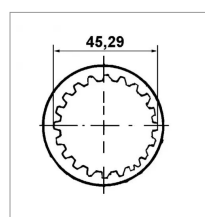

Machoire extreme 13/4 20c 35x106 verrou a poussoir binacchi

Référence : P2B22450338

Caractéristiques	
Référence OEM	ZBI0800804S66
Croisillon (mm)	34.9x106 mm
Réf. Bondioli et Pavesi	5720M3855
Brochage	1"3/4 20C
Type de verrouillage	Rapide à poussoir
Types de produits	MACHOIRE EXTREMITE
Quantité dans conditionnement de vente	1