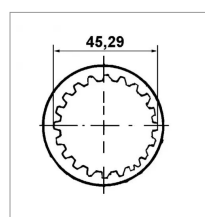

## Machoire extreme 13/4 20c 35x106 verrou a poussoir binacchi

Référence : P2B22450338

Caractéristiques	
Référence OEM	ZBI0800804S66
Croisillon (mm)	34.9x106 mm
Réf. Bondioli et Pavesi	5720M3855
Brochage	1"3/4 20C
Type de verrouillage	Rapide à poussoir
Types de produits	MACHOIRE EXTREMITE
Quantité dans conditionnement de vente	1