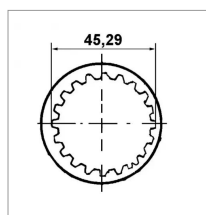

Machoire extreme 13/4 20c 36x89 verrou a poussoir

Référence : P2B22450340

Caractéristiques	
Référence OEM	MA2010
Croisillon (mm)	36x89 mm
Réf. Walterscheid	361802
Brochage	1"3/4 20C
Type de verrouillage	Rapide à poussoir
Types de produits	MACHOIRE EXTREME
Quantité dans conditionnement de vente	1