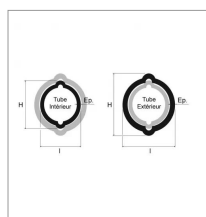

**Tube citron intérieur ooc 23,5x31x3,6
longueur 1500 mm**

Référence : P2B23551178

Caractéristiques	
Longueur (mm)	1500 mm
Epaisseur (mm)	3.6 mm
Largeur (mm)	23.5 mm
Profil	Citron
Type	OOC
Réf tube ext	30751180
Hauteur (mm)	31 mm
Quantité dans conditionnement de vente	1