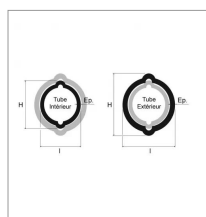

**Tube citron intérieur ooc 23,5x31x3,6
longueur 3000 mm**

Référence : P2B23751194

Caractéristiques	
Longueur (mm)	3000 mm
Epaisseur (mm)	3.6 mm
Largeur (mm)	23.5 mm
Profil	Citron
Type	OOC
Réf tube ext	30751196
Hauteur (mm)	31 mm
Quantité dans conditionnement de vente	1