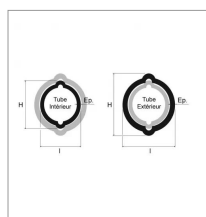

**Tube citron intérieur o 34.5x40x4  
longueur 1500 mm**

Référence : P2B23551184

Caractéristiques	
Longueur (mm)	1500 mm
Epaisseur (mm)	4 mm
Largeur (mm)	34.5 mm
Profil	Citron
Type	OV
Réf tube ext	30751186
Hauteur (mm)	40 mm
Quantité dans conditionnement de vente	1