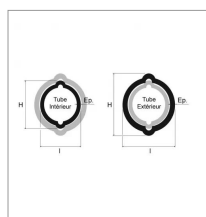

**Tube citron intérieur o 34.5x40x4
longueur 3000 mm**

Référence : P2B23751200

Caractéristiques	
Longueur (mm)	3000 mm
Epaisseur (mm)	4 mm
Largeur (mm)	34.5 mm
Profil	Citron
Type	OV
Réf tube ext	30751202
Hauteur (mm)	40 mm
Quantité dans conditionnement de vente	1