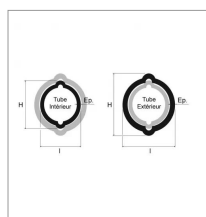

**Tube citron extérieur 1g 41x48x3mm
longueur 3000 mm**

Référence : P2B23751202

Caractéristiques	
Longueur (mm)	3000 mm
Epaisseur (mm)	3 mm
Largeur (mm)	41 mm
Profil	Citron
Réf tube int	30751200
Type	1
Hauteur (mm)	48 mm
Quantité dans conditionnement de vente	1