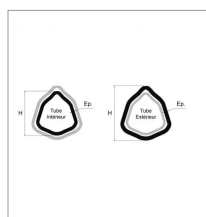

## Tube triangle exterieur 54x4 Ig1500

Référence : P2B23551808

Caractéristiques	
Longueur (mm)	1500 mm
Epaisseur (mm)	4 mm
Profil	Triangle
Réf tube int	30751804
Type	603
Hauteur (mm)	54 mm
Types de produits	TUBE TRIANGLE
Quantité dans conditionnement de vente	1