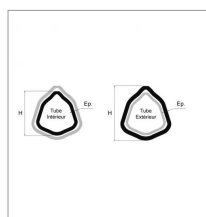

## Tube triangle interieur 54x5 lg1500

Référence : P2B23551810

| Caractéristiques                       |               |
|--|---------------|
| Longueur (mm)                          | 1500 mm       |
| Epaisseur (mm)                         | 5 mm          |
| Profil                                 | Triangle      |
| Type                                   | 904           |
| Réf tube ext                           | 30751812      |
| Hauteur (mm)                           | 54 mm         |
| Types de produits                      | TUBE TRIANGLE |
| Quantité dans conditionnement de vente | 1             |