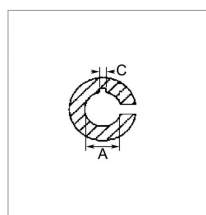

**Machoire extremite alesee 25 22x54  
trou filete comer**

Référence : P2B22411129

Caractéristiques	
Référence OEM	151.011.062
Croisillon (mm)	22x54 mm
Longueur L (mm)	80 mm
Brochage	25
Type de verrouillage	Trou fileté
Section clavette (mm)	8 mm
Quantité dans conditionnement de vente	1