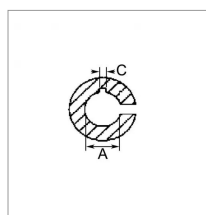

**Machoire extremite alesee 25 22x54
trou filete comer**

Référence : P2B22411129

Caractéristiques	
Référence OEM	151.011.062
Croisillon (mm)	22x54 mm
Longueur L (mm)	80 mm
Brochage	25
Type de verrouillage	Trou fileté
Section clavette (mm)	8 mm
Quantité dans conditionnement de vente	1