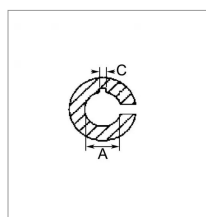

Machoire extremite alesee 25 24x61 trou filete binacchi

Référence : P2B22450610

Caractéristiques	
Référence OEM	ZBI0800201L25
Croisillon (mm)	23.8x61.3 mm
Longueur L (mm)	62 mm
Brochage	25
Type de verrouillage	Trou fileté
Section clavette (mm)	8 mm
Types de produits	MACHOIRE EXTREMITE
Quantité dans conditionnement de vente	1