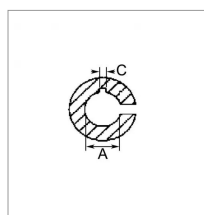

Machoire extremite alesee 25 24x61 trou filete binacchi

Référence : P2B22450610

Caractéristiques	
Référence OEM	ZBI0800201L25
Croisillon (mm)	23.8x61.3 mm
Longueur L (mm)	62 mm
Brochage	25
Type de verrouillage	Trou fileté
Section clavette (mm)	8 mm
Types de produits	MACHOIRE EXTREMITE
Quantité dans conditionnement de vente	1