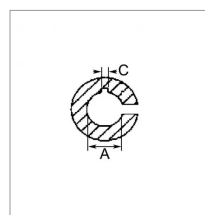

Machoire extremite alesee 30 24x61 trou filete binacchi

Référence : P2B22450640

Caractéristiques	
Référence OEM	ZBI0800201L30
Croisillon (mm)	23.8x61.3 mm
Longueur L (mm)	62 mm
Brochage	30
Type de verrouillage	Trou fileté
Section clavette (mm)	8 mm
Types de produits	MACHOIRE EXTREMITÉ
Quantité dans conditionnement de vente	1