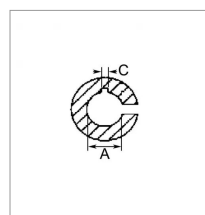

Machoire extremite alesee 30 24x61 trou filete binacchi

Référence : P2B22450640

| Caractéristiques | |
|--|--------------------|
| Référence OEM | ZBI0800201L30 |
| Croisillon (mm) | 23.8x61.3 mm |
| Longueur L (mm) | 62 mm |
| Brochage | 30 |
| Type de verrouillage | Trou fileté |
| Section clavette (mm) | 8 mm |
| Types de produits | MACHOIRE EXTREMITÉ |
| Quantité dans conditionnement de vente | 1 |