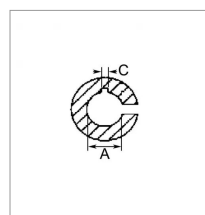

**Machoire extremite alesee 30 30,2x80  
trou filete binacchi**

Référence : P2B22450660

Caractéristiques	
Référence OEM	ZBI0800501L30
Croisillon (mm)	30.2x79.4 mm
Longueur L (mm)	78 mm
Brochage	30
Type de verrouillage	Trou fileté
Section clavette (mm)	8 mm
Types de produits	MACHOIRE EXTREMITÉ
Quantité dans conditionnement de vente	1