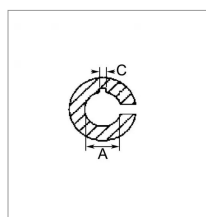

**Machoire extremite alesee 35 30,2x92
trou filete binacchi**

Référence : P2B22450688

Caractéristiques	
Référence OEM	ZBI0800601L35
Croisillon (mm)	30.2x91.5 mm
Longueur L (mm)	85 mm
Brochage	35
Type de verrouillage	Trou fileté
Section clavette (mm)	10 mm
Types de produits	MACHOIRE EXTREMITÉ
Quantité dans conditionnement de vente	1