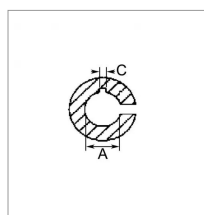

Machoire extremite alesee 40 30,2x92 trou filete binacchi

Référence : P2B22450720

Caractéristiques	
Référence OEM	ZBI0800601L40
Croisillon (mm)	30.2x91.5 mm
Longueur L (mm)	85 mm
Brochage	40
Type de verrouillage	Trou fileté
Section clavette (mm)	12 mm
Types de produits	MACHOIRE EXTREMITE
Quantité dans conditionnement de vente	1