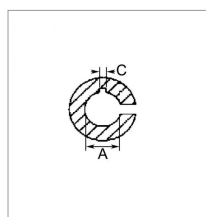

Machoire extremite alesee 40 30,2x92 trou filete binacchi

Référence : P2B22450720

Caractéristiques	
Référence OEM	ZBI0800601L40
Croisillon (mm)	30.2x91.5 mm
Longueur L (mm)	85 mm
Brochage	40
Type de verrouillage	Trou fileté
Section clavette (mm)	12 mm
Types de produits	MACHOIRE EXTREMITÉ
Quantité dans conditionnement de vente	1