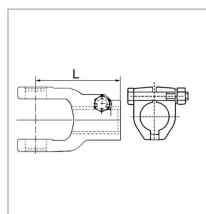

Machoire extrémité alésée 25 22x54 boulon tangent binacchi

Référence : P2B22450806

Caractéristiques	
Référence OEM	ZBI0800104I25
Croisillon (mm)	22x54 mm
Réf. Walterscheid	1010103
Brochage	25
Type de verrouillage	Boulon tangent
Section clavette (mm)	8 mm
Types de produits	MACHOIRE EXTREMITÉ
Quantité dans conditionnement de vente	1