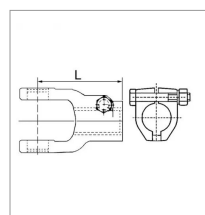

Machoire extremite alesee 30 22x54 boulon tangent binacchi

Référence : P2B22450824

Caractéristiques	
Référence OEM	ZBI0800103I30
Croisillon (mm)	22x54 mm
Longueur L (mm)	90 mm
Réf. Walterscheid	101002
Brochage	30
Type de verrouillage	Boulon tangent
Section clavette (mm)	8 mm
Diamètre boulon	10
Types de produits	MACHOIRE EXTREMITE
Longueur Boulon	65
Quantité dans conditionnement de vente	1