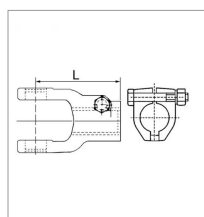

## Machoire extremite alesee 30 22x54 boulon tangent binacchi

Référence : P2B22450824

Caractéristiques	
Référence OEM	ZBI0800103I30
Croisillon (mm)	22x54 mm
Longueur L (mm)	90 mm
Réf. Walterscheid	101002
Brochage	30
Type de verrouillage	Boulon tangent
Section clavette (mm)	8 mm
Diamètre boulon	10
Types de produits	MACHOIRE EXTREMITÉ
Longueur Boulon	65
Quantité dans conditionnement de vente	1