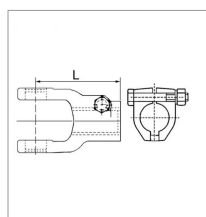

Machoire extremite alesee 25 24x61 boulon tangent binacchi

Référence : P2B22450808

Caractéristiques	
Référence OEM	ZBI0800204I25
Croisillon (mm)	23.8x61.3 mm
Réf. Walterscheid	2019105
Brochage	25
Type de verrouillage	Boulon tangent
Section clavette (mm)	8 mm
Types de produits	MACHOIRE EXTREMITÉ
Quantité dans conditionnement de vente	1