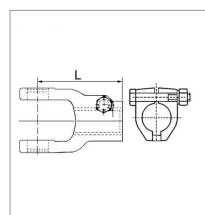

Machoire extremite alesee 30 24x61 boulon tangent binacchi

Référence : P2B22450826

Caractéristiques	
Référence OEM	ZBI0800203I30
Croisillon (mm)	23.8x61.3 mm
Réf. Walterscheid	201005
Brochage	30
Type de verrouillage	Boulon tangent
Section clavette (mm)	8 mm
Types de produits	MACHOIRE EXTREMITÉ
Quantité dans conditionnement de vente	1