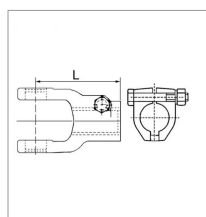

Machoire extremite alesee 30 24x61 boulon tangent binacchi

Référence : P2B22450826

Caractéristiques	
Référence OEM	ZBI0800203I30
Croisillon (mm)	23.8x61.3 mm
Réf. Walterscheid	201005
Brochage	30
Type de verrouillage	Boulon tangent
Section clavette (mm)	8 mm
Types de produits	MACHOIRE EXTREMITÉ
Quantité dans conditionnement de vente	1