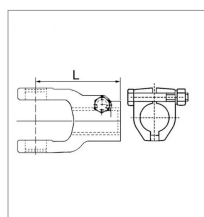

Machoire extremite alesee 30 27x70 boulon tangent binacchi

Référence : P2B22450828

Caractéristiques	
Référence OEM	ZBI0800303I30
Croisillon (mm)	27x70 mm
Longueur L (mm)	102 mm
Brochage	30
Type de verrouillage	Boulon tangent
Section clavette (mm)	8 mm
Diamètre boulon	12
Types de produits	MACHOIRE EXTREMITE
Quantité dans conditionnement de vente	1