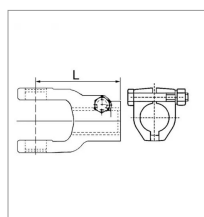

Machoire extremite alesee 30 27x70 boulon tangent binacchi

Référence : P2B22450828

Caractéristiques	
Référence OEM	ZBI0800303I30
Croisillon (mm)	27x70 mm
Longueur L (mm)	102 mm
Brochage	30
Type de verrouillage	Boulon tangent
Section clavette (mm)	8 mm
Diamètre boulon	12
Types de produits	MACHOIRE EXTREMITÉ
Quantité dans conditionnement de vente	1