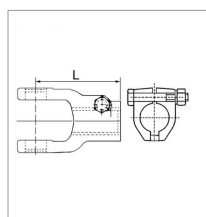

## Machoire extremite alesee 35 27x70 boulon tangent binacchi

Référence : P2B22450862

Caractéristiques	
Référence OEM	ZBI0800303I35
Croisillon (mm)	27x70 mm
Brochage	35
Type de verrouillage	Boulon tangent
Section clavette (mm)	10 mm
Types de produits	MACHOIRE EXTREMITE
Quantité dans conditionnement de vente	1