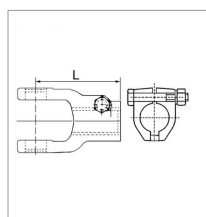

Machoire extremite alesee 35 27x70 boulon tangent binacchi

Référence : P2B22450862

Caractéristiques	
Référence OEM	ZBI0800303I35
Croisillon (mm)	27x70 mm
Brochage	35
Type de verrouillage	Boulon tangent
Section clavette (mm)	10 mm
Types de produits	MACHOIRE EXTREMITE
Quantité dans conditionnement de vente	1