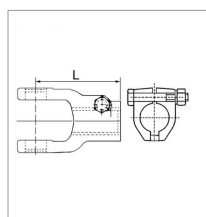

Machoire extremite alesee 35 27x74,5 boulon tangent binacchi

Référence : P2B22450864

Caractéristiques	
Référence OEM	ZBI0800403I35
Croisillon (mm)	27x74.6 mm
Réf. Walterscheid	211803
Brochage	35
Type de verrouillage	Boulon tangent
Section clavette (mm)	10 mm
Types de produits	MACHOIRE EXTREMITÉ
Quantité dans conditionnement de vente	1