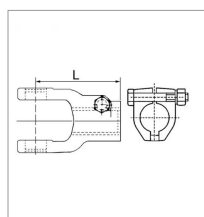

Machoire extremite alesee 40 27x74,5 boulon tangent

Référence : P2B22450910

Caractéristiques	
Référence OEM	MALB54012
Croisillon (mm)	27x74.6 mm
Réf. Walterscheid	2118127
Brochage	40
Type de verrouillage	Boulon tangent
Section clavette (mm)	12 mm
Types de produits	MACHOIRE EXTREMITÉ
Quantité dans conditionnement de vente	1