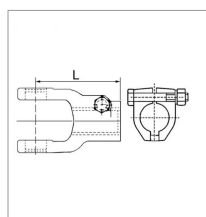

Machoire extremite alesee 40 27x74,5 boulon tangent

Référence : P2B22450910

Caractéristiques	
Référence OEM	MALB54012
Croisillon (mm)	27x74.6 mm
Réf. Walterscheid	2118127
Brochage	40
Type de verrouillage	Boulon tangent
Section clavette (mm)	12 mm
Types de produits	MACHOIRE EXTREMITÉ
Quantité dans conditionnement de vente	1