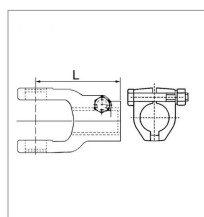

Machoire extremite alesee 35 30,2x92 boulon tangent binacchi

Référence : P2B22450872

Caractéristiques	
Référence OEM	ZBI0800603I35
Croisillon (mm)	30.2x91.5 mm
Brochage	35
Type de verrouillage	Boulon tangent
Section clavette (mm)	10 mm
Diamètre boulon	10
Types de produits	MACHOIRE EXTREMITÉ
Longueur Boulon	65
Quantité dans conditionnement de vente	1