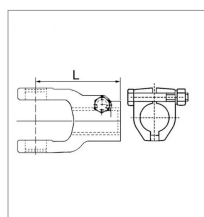

## Machoire extremite alesee 35 30,2x92 boulon tangent binacchi

Référence : P2B22450872

Caractéristiques	
Référence OEM	ZBI0800603I35
Croisillon (mm)	30.2x91.5 mm
Brochage	35
Type de verrouillage	Boulon tangent
Section clavette (mm)	10 mm
Diamètre boulon	10
Types de produits	MACHOIRE EXTREMITÉ
Longueur Boulon	65
Quantité dans conditionnement de vente	1