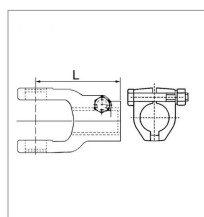

Machoire extremite alesee 40 30,2x92 boulon tangent binacchi

Référence : P2B22450918

Caractéristiques	
Référence OEM	ZBI0800604140
Croisillon (mm)	30.2x91.5 mm
Brochage	40
Type de verrouillage	Boulon tangent
Section clavette (mm)	12 mm
Types de produits	MACHOIRE EXTREMITE
Quantité dans conditionnement de vente	1