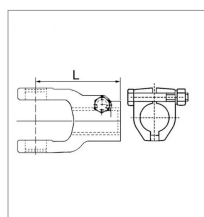

## Machoire extrémité alésée 40 32x76 boulon tangent

Référence : P2B22450926

Caractéristiques	
Référence OEM	MALB194012
Croisillon (mm)	32x76 mm
Longueur L (mm)	116 mm
Réf. Walterscheid	3518110
Brochage	40
Type de verrouillage	Boulon tangent
Section clavette (mm)	12 mm
Types de produits	MACHOIRE EXTREMITÉ
Quantité dans conditionnement de vente	1