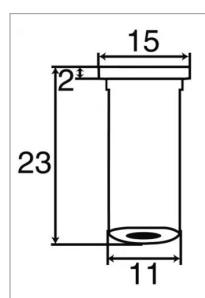

Buse Albus avi 110 06 grise

Référence : P4A80433280

Détails

Buse anti dérive à aspiration d'air.
Utilisation grande culture.
Tous traitements.
Angle 110°
Pression 3 à 5 bar.
Corps méplat 11 mm.
Code couleur ISO.

Buse anti dérive à aspiration d'air.
Utilisation grande culture.
Tous traitements.
Angle 110°
Pression 3 à 5 bar.
Corps méplat 11 mm.
Code couleur ISO.

Caractéristiques	
Matière	Céramique
Modèle	AVI
Couleur	Gris
Pression maxi (bar)	5 bar
Angle (°)	110 °
Utilisation	Grande Culture
Application	Herbicides/Insecticides/Fongicides
Type de buse	Antidérive
Forme de jet	Plat
Méplat (mm)	11 mm
Code couleur	ISO 06
Pression mini (bar)	3 bar
Homologation Z.N.T	Oui
Types de produits	BUSE ALBUZ AVI
Quantité dans conditionnement de vente	1