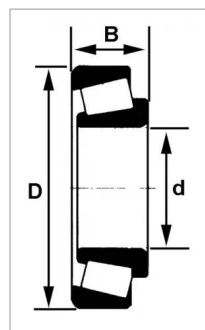

## Roulement a rouleaux coniques 32008 x/q skf

Référence : P2B41126914

Caractéristiques	
Référence OEM	32008 X/Q
Série	32000
B (mm)	19 mm
D (mm)	68 mm
Types de produits	ROULEMENTS À ROULEAUX CONIQUES
d (mm)	40 mm
Quantité dans conditionnement de vente	1