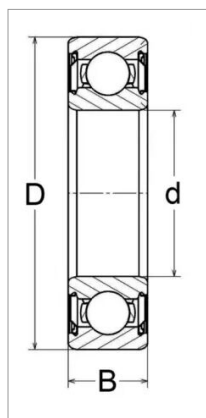

Roulement a billes 6007-2z skf

Référence : P2B41444442

Caractéristiques	
Référence OEM	6007-2Z
Modèle	Défecteur tôle 2 côtés
Série	6000
B (mm)	14 mm
D (mm)	62 mm
Types de produits	ROULEMENTS RIGIDES À BILLES
d (mm)	35 mm
Quantité dans conditionnement de vente	1