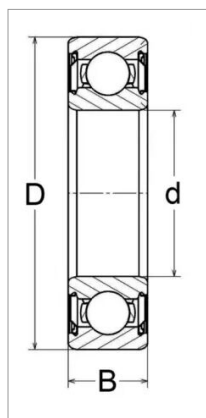

Roulement a billes ouvert 6009 skf

Référence : P2B41416205

Caractéristiques	
Référence OEM	6009
Modèle	Ouvert
Série	6000
B (mm)	16 mm
D (mm)	75 mm
Types de produits	ROULEMENTS RIGIDES À BILLES
d (mm)	45 mm
Quantité dans conditionnement de vente	1