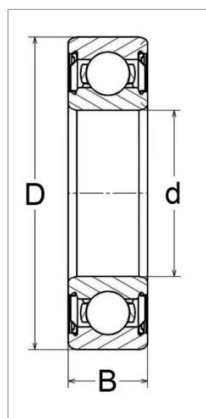

Roulement a billes ouvert 6201/c3 skf

Référence : P2B41427054

Caractéristiques	
Référence OEM	6201C3
Modèle	Ouvert
Série	6200
B (mm)	10 mm
D (mm)	32 mm
Types de produits	ROULEMENTS RIGIDES À BILLES
d (mm)	12 mm
Quantité dans conditionnement de vente	1