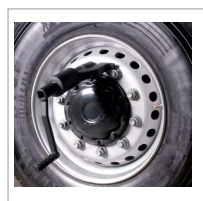

Coffret démultiplicateur de couple powerhand ph3510

Référence : P1A2141027

Détails

Ce coffret sera la solution pour dévisser vos goujons, écrous, vis... sans effort grâce à ce système de démultiplication de couple.

Compact, robuste et conçu pour le professionnel, le Multiplicateur de couple POWERHAND desserrera les écrous de roue les plus serrés sur des camions, des machines agricoles et d'autres véhicules lourds. Cet outil qui ne nécessite aucun entretien, utilise des mécanismes planétaires pour livrer un ratio de 1 : 56, donnant une production de torsion maximale de 3500 Nm. Livré complet avec des douilles d'impact de 32 et 33 mm emballées dans un coffret polyéthylène très résistant.