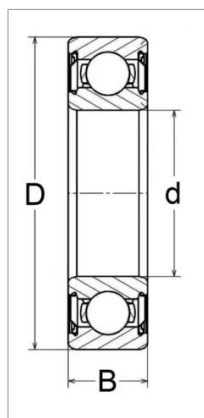

## Roulement a billes ouvert 6203 skf

Référence : P2B41416216

Caractéristiques	
Référence OEM	6203
Modèle	Ouvert
Série	6200
B (mm)	12 mm
D (mm)	40 mm
Types de produits	ROULEMENTS RIGIDES À BILLES
d (mm)	17 mm
Quantité dans conditionnement de vente	1