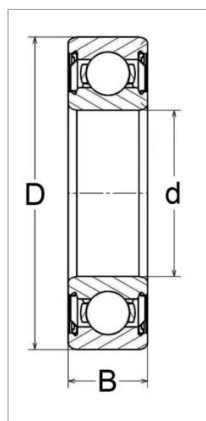

Roulement a billes deflect 6203 2z/c3 skf

Référence : P2B41427063

Caractéristiques	
Référence OEM	6203-2ZC3
Modèle	Défecteur tôle 2 côtés
Série	6200
B (mm)	12 mm
D (mm)	40 mm
Types de produits	ROULEMENTS RIGIDES À BILLES
d (mm)	17 mm
Quantité dans conditionnement de vente	1
recherche WEB	6203 ZZ C3 6203ZZC3 6203/ZZ/C3 6203-ZZ-C3 6203/ZZ-C3 6203-ZZ/C3