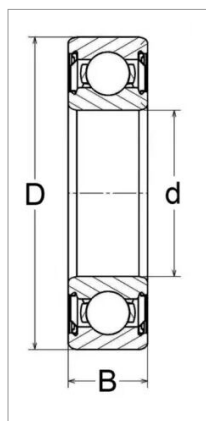

Roulement a billes deflect 6204 2z skf

Référence : P2B41427068

Caractéristiques	
Référence OEM	6204-2Z
Modèle	Défecteur tôle 2 côtés
Série	6200
B (mm)	14 mm
D (mm)	47 mm
Types de produits	ROULEMENTS RIGIDES À BILLES
d (mm)	20 mm
Quantité dans conditionnement de vente	1
recherche WEB	6204 ZZ 6204ZZ 6204/ZZ 6204-ZZ