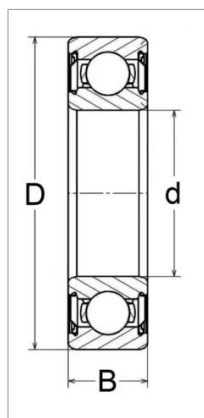

Roulement a billes deflect 6204 2z/c3 skf

Référence : P2B41467614

Caractéristiques	
Référence OEM	6204-2ZC3
Modèle	Défecteur tôle 2 côtés
Série	6200
B (mm)	14 mm
D (mm)	47 mm
Types de produits	ROULEMENTS RIGIDES À BILLES
d (mm)	20 mm
Quantité dans conditionnement de vente	1
recherche WEB	6204 ZZ C3 6204ZZC3 6204/ZZ/C3 6204-ZZ-C3 6204/ZZ-C3 6204-ZZ/C3