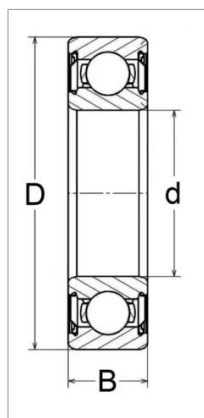

Roulement a billes ouvert 6206 skf

Référence : P2B41416219

Caractéristiques	
Référence OEM	6206
Modèle	Ouvert
Série	6200
B (mm)	16 mm
D (mm)	62 mm
Types de produits	ROULEMENTS RIGIDES À BILLES
d (mm)	30 mm
Quantité dans conditionnement de vente	1