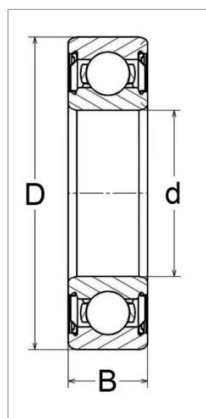

## Roulement a billes ouvert 6206/c3 skf

Référence : P2B41416249

| Caractéristiques                       |                             |
|--|-----------------------------|
| Référence OEM                          | 6206C3                      |
| Modèle                                 | Ouvert                      |
| Série                                  | 6200                        |
| B (mm)                                 | 16 mm                       |
| D (mm)                                 | 62 mm                       |
| Types de produits                      | ROULEMENTS RIGIDES À BILLES |
| d (mm)                                 | 30 mm                       |
| Quantité dans conditionnement de vente | 1                           |