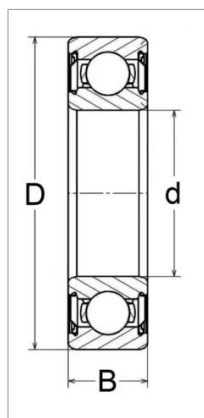

## Roulement a billes deflect 6206 2z/c3 skf

Référence : P2B41436593

Caractéristiques	
Référence OEM	6206-2ZC3
Modèle	Défecteur tôle 2 côtés
Série	6200
B (mm)	16 mm
D (mm)	62 mm
Types de produits	ROULEMENTS RIGIDES À BILLES
d (mm)	30 mm
Quantité dans conditionnement de vente	1
recherche WEB	6206 ZZ C3   6206ZZC3   6206/ZZ/C3   6206-ZZ-C3   6206/ZZ-C3   6206-ZZ/C3