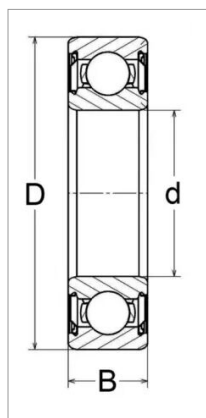

Roulement a billes ouvert 6207 skf

Référence : P2B41427075

Caractéristiques	
Référence OEM	6217
Modèle	Ouvert
Série	6200
B (mm)	17 mm
D (mm)	72 mm
Types de produits	ROULEMENTS RIGIDES À BILLES
d (mm)	35 mm
Quantité dans conditionnement de vente	1