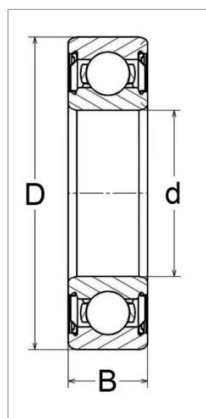

Roulement a billes deflect 6207 2z skf

Référence : P2B41427078

Caractéristiques	
Référence OEM	6207-2Z
Modèle	Défecteur tôle 2 côtés
Série	6200
B (mm)	17 mm
D (mm)	72 mm
Types de produits	ROULEMENTS RIGIDES À BILLES
d (mm)	35 mm
Quantité dans conditionnement de vente	1
recherche WEB	6207 ZZ 6207ZZ 6207/ZZ 6207-ZZ