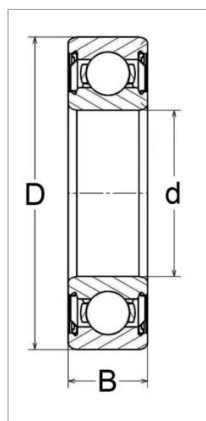

Roulement a billes deflect 6210 2z/c3 skf

Référence : P2B41427092

Caractéristiques	
Référence OEM	6210-2ZC3
Modèle	Défecteur tôle 2 côtés
Série	6200
B (mm)	20 mm
D (mm)	90 mm
Types de produits	ROULEMENTS RIGIDES À BILLES
d (mm)	50 mm
Quantité dans conditionnement de vente	1
recherche WEB	6210 ZZ C3 6210ZZC3 6210/ZZ/C3 6210-ZZ-C3 6210/ZZ-C3 6210-ZZ/C3