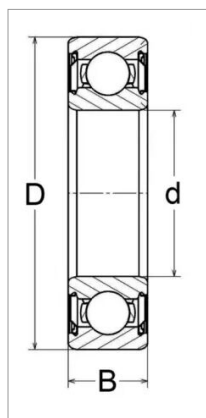

## Roulement a billes ouvert 6226 skf

Référence : P2B41438753

Caractéristiques	
Référence OEM	6226
Modèle	Ouvert
Série	6200
B (mm)	40 mm
D (mm)	230 mm
Types de produits	ROULEMENTS RIGIDES À BILLES
d (mm)	130 mm
Quantité dans conditionnement de vente	1