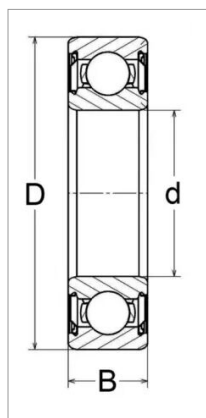

Roulement a billes ouvert 6308 skf

Référence : P2B41416228

Caractéristiques	
Référence OEM	6308
Modèle	Ouvert
Série	6300
B (mm)	23 mm
D (mm)	90 mm
Types de produits	ROULEMENTS RIGIDES À BILLES
d (mm)	40 mm
Quantité dans conditionnement de vente	1