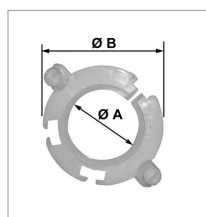

## Bague de glissement interieur b3n- b4n

Référence : P2B20323304

Caractéristiques	
B (mm)	74 mm
Protecteur	Intérieur B3 - B4
Ø fond de gorge (mm)	46.3 mm
Types de produits	BAGUE DE GLISSEMENT
Quantité dans conditionnement de vente	1