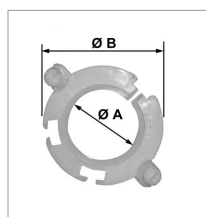

Bague de glissement exterieur p3-p4

Référence : P2B20323204

Caractéristiques	
B (mm)	74 mm
Protecteur	Extérieur .B3 - B4
Ø fond de gorge (mm)	53.4 mm
Types de produits	BAGUE DE GLISSEMENT
Quantité dans conditionnement de vente	1