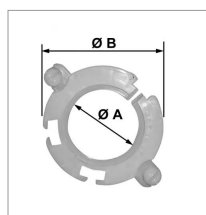

Bague de glissement interieur p5

Référence : P2B20323305

Caractéristiques	
B (mm)	91 mm
Protecteur	Intérieur B5
Ø fond de gorge (mm)	53.4 mm
Types de produits	BAGUE DE GLISSEMENT
Quantité dans conditionnement de vente	1