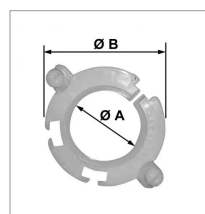

Bague de glissement d46 int s4 / int-ext s1/2

Référence : P2B20372185

Caractéristiques	
Ø fond de gorge (mm)	46 mm
Types de produits	BAGUE DE GLISSEMENT
Quantité dans conditionnement de vente	1